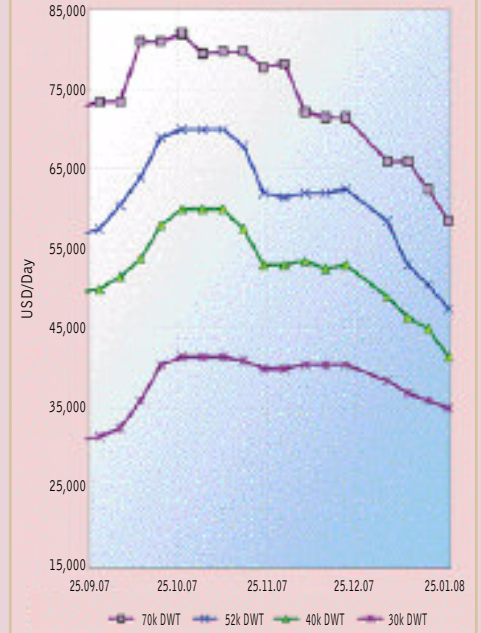

YEAR CHARTER RATES FOR DRY CARGO VESSELS

KURUYÜK GEMİLERİ 1 YIL SÜRELİ KİRA BEDELLERİ

Bilgilerin doğruluğu için maksimum çaba harcanmıştır, ancak garanti edilemez. // All information is given in good faith but without guarantee. Source // Kaynak: Mardin Denizcilik 01.2008